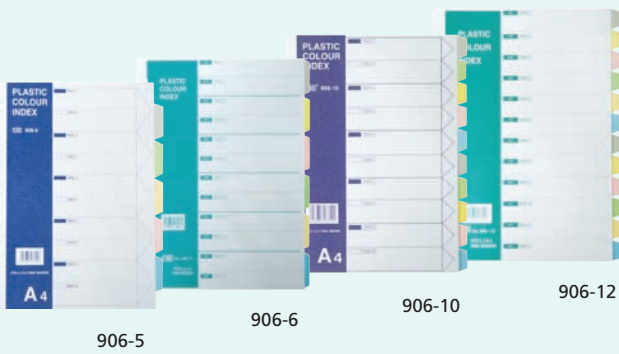

ITEM NO.	CAPACITY	PER BOX
<b>P0030</b>	50 disc	50 pcs
<b>P0028E</b>	25 disc	50 pcs
<b>P0028D</b>	10 disc	50 pcs

1105 1104

**PVC BILL FOLDER**

ITEM NO.	SIZE	PER BOX	PER CARTON
<b>1104</b>	9 1/4" x 6"	25 pcs	100 pcs
<b>1105</b>	10" x 7 1/4"	20 pcs	80 pcs

3072 2072

**PVC COIN ALBUM**

ITEM NO.	MADE OF	POCKET	PER BOX	PER CARTON
<b>2072</b>	PVC	72	24 pcs	144 pcs
<b>3072</b>	PVC	72	24 pcs	144 pcs

906-5 906-6 906-10 906-12

**PP COLOUR INDEX**

ITEM NO.	DESC. / MADE OF	SIZE	PACKET	PER BOX	PER CARTON
<b>906-5</b>	5 col / Synthetic	A4	1 set	200 pkts	200 pkts
<b>906-6</b>	6 col / Synthetic	A4	1 set	170 pkts	170 pkts
<b>906-10</b>	10 col / Synthetic	A4	1 set	110 pkts	110 pkts
<b>906-12</b>	12 col / Synthetic	A4	1 set	90 pkts	90 pkts