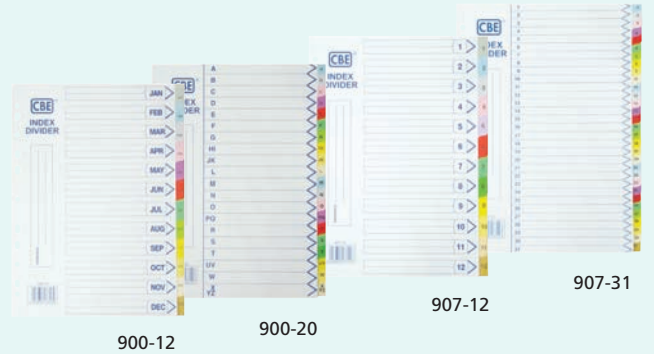

3072 2072

**PVC COIN ALBUM**

ITEM NO.	MADE OF	POCKET	PER BOX	PER CARTON
<b>2072</b>	PVC	72	24 pcs	144 pcs
<b>3072</b>	PVC	72	24 pcs	144 pcs

906-5 906-6 906-10 906-12

**PP COLOUR INDEX**

ITEM NO.	DESC. / MADE OF	SIZE	PACKET	PER BOX	PER CARTON
<b>906-5</b>	5 col / Synthetic	A4	1 set	200 pkts	200 pkts
<b>906-6</b>	6 col / Synthetic	A4	1 set	170 pkts	170 pkts
<b>906-10</b>	10 col / Synthetic	A4	1 set	110 pkts	110 pkts
<b>906-12</b>	12 col / Synthetic	A4	1 set	90 pkts	90 pkts