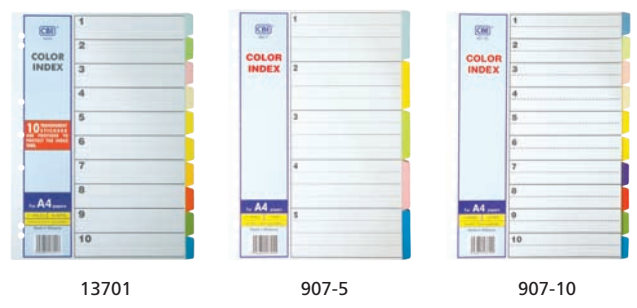

3072 2072

**PVC COIN ALBUM**

ITEM NO.	MADE OF	POCKET	PER BOX	PER CARTON
<b>2072</b>	PVC	72	24 pcs	144 pcs
<b>3072</b>	PVC	72	24 pcs	144 pcs

906-5 906-6 906-10 906-12

**PP COLOUR INDEX**

ITEM NO.	DESC. / MADE OF	SIZE	PACKET	PER BOX	PER CARTON
<b>906-5</b>	5 col / Synthetic	A4	1 set	200 pkts	200 pkts
<b>906-6</b>	6 col / Synthetic	A4	1 set	170 pkts	170 pkts
<b>906-10</b>	10 col / Synthetic	A4	1 set	110 pkts	110 pkts
<b>906-12</b>	12 col / Synthetic	A4	1 set	90 pkts	90 pkts

900-12 900-20 907-12 907-31

**PAPER SUBJECT COLOUR INDEX**

ITEM NO.	DESC.	SIZE	PACKET	PER CARTON
<b>900-12</b>	Jan ~ Dec	A4	1 set	93 pkts
<b>900-20</b>	A to Z	A4	1 set	58 pkts
<b>907-12</b>	No.1 ~ 12	A4	1 set	93 pkts
<b>907-31</b>	No.1 ~ 31	A4	1 set	38 pkts

904-12 905-12

**PP SUBJECT COLOUR INDEX**

ITEM NO.	DESC. / MADE OF	SIZE	PACKET	PER BOX	PER CARTON
<b>904-12</b>	A to Z / Synthetic	A4	1 set	100 pkts	100 pkts
<b>905-12</b>	Jan~Dec / Synthetic	A4	1 set	100 pkts	100 pkts