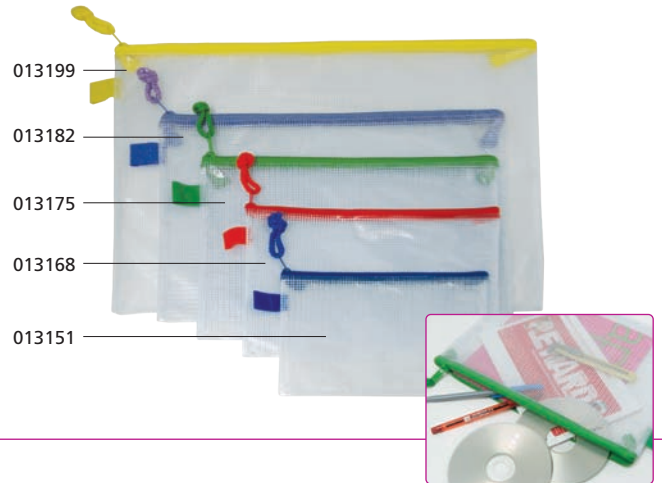

MESH ZIPPER BAG

ITEM NO.	SIZE	MEASUREMENT	PACKET	PER BOX	PER CARTON
013151	B6	200 x 145 mm	12 pcs	60 pcs	360 pcs
013168	A5	245 x 175 mm	12 pcs	60 pcs	360 pcs
013175	B5	300 x 220 mm	12 pcs	60 pcs	240 pcs
013182	A4	345 x 245 mm	12 pcs	60 pcs	240 pcs
013199	A3	430 x 327 mm	12 pcs	60 pcs	120 pcs